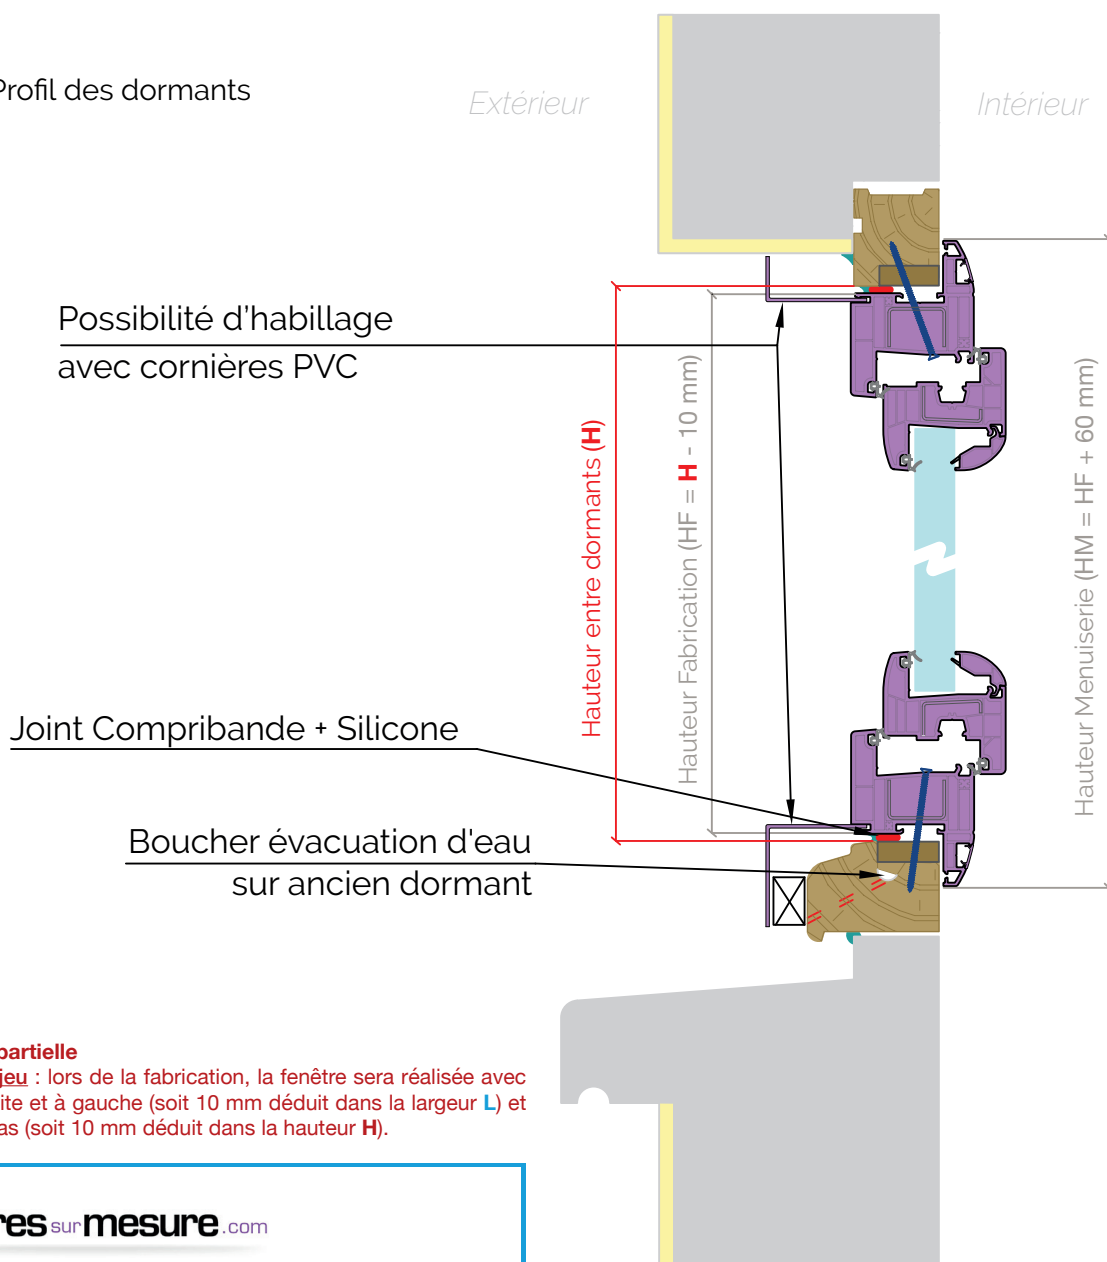

Profil des dormants

Pose en rénovation partielle

Ne déduisez pas de jeu : lors de la fabrication, la fenêtre sera réalisée avec un jeu de 5 mm à droite et à gauche (soit 10 mm déduit dans la largeur L) et 5 mm en haut et en bas (soit 10 mm déduit dans la hauteur H).

Fenêtres sur mesure.com

Fenêtre avec ailes de recouvrement de 30 mm, pose en rénovation partielle

N°document : FREN004

Date et révision : 27/01/2022 v2