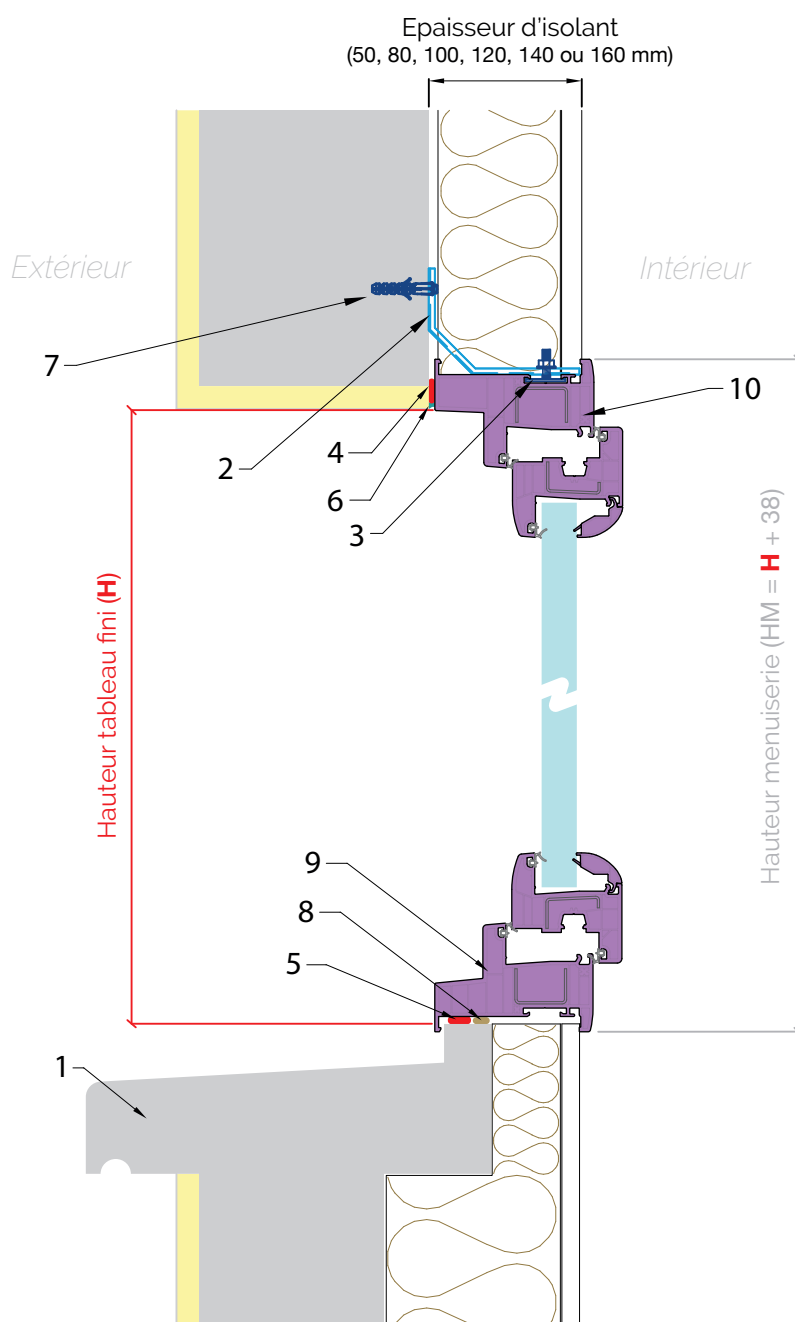

Largeur dormants	Largeur pièce d'appui <i>rejingot rentrant</i>	Epaisseur d'isolant
72 mm	72 mm	50 mm
105 mm	105 mm	80 mm
125 mm	125 mm	100 mm
145 mm	145 mm	120 mm
165 mm	165 mm	140 mm
185 mm	185 mm	160 mm

- 1 Rejingot
- 2 Equerre de fixation
- 3 Clameau
- 4 Joint d'étanchéité
- 5 Joint d'étanchéité en bande comprimé
- 6 Mastic
- 7 Fixation adaptée au support
- 8 Cale de 5 mm
- 9 Pièce d'appui
- 10 Dormant

Fenêtres sur mesure.com

Fenêtre, pose en applique, rejingot rentrant

N°document : FAPP002

Date et révision : 09/10/2020 v2